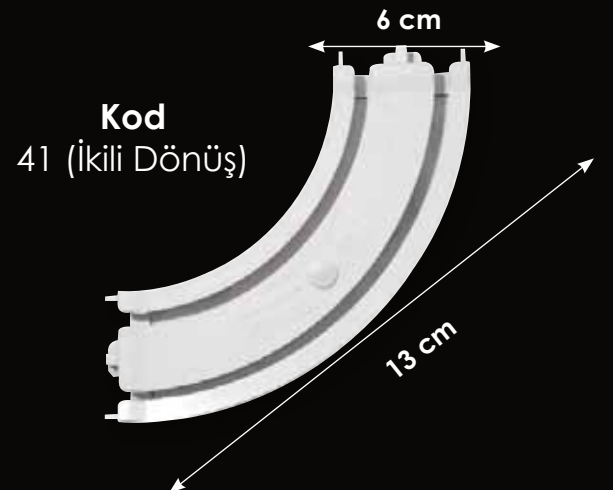

# Plastik Kornişler

**Kod**  
46 (Dörtlü Korniş)

**Kod**  
45 (Üçlü Korniş)

**Kod**  
44 (İkili Korniş)

**Kod**  
43 (Tekli Korniş)

**Kod**  
42 (Üçlü Dönüş)

**Kod**  
41 (İkili Dönüş)

1 Kutu 25 adet  
3.000 Kg

**Kod**  
38 (Üçlü ek)

**Kod**  
37 (İkili Son)  
1 Kutu 60 adet  
1.300 Kg

**Kod**  
36 (Üçlü Son)  
1 Kutu 60 adet  
2.050 Kg

**Kod**  
39 (İkili ek)  
1 Kutu 60 adet  
1.250 Kg

**Kod**  
34 (Korniş Ayağı)  
1 Kutu 50 adet  
1.900 Kg

**Kod**  
40 (Döner Korniş)  
20 Metre 3.100 Kg

2.8 cm

2.8 cm

2.8 cm

2.5 cm

2.5 cm

**Kod 1**

Kilitli Halka