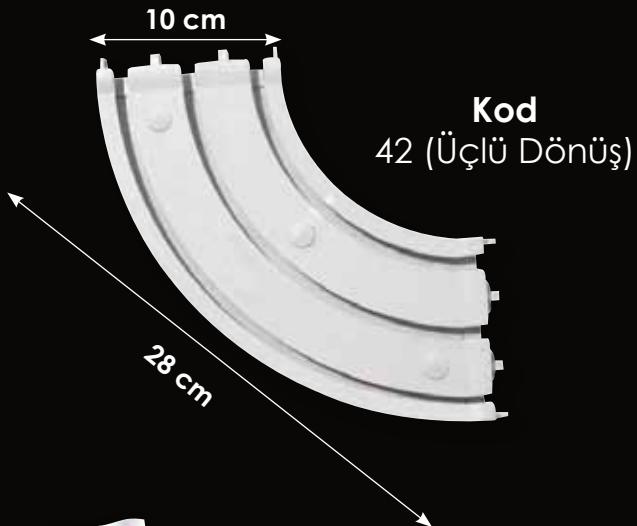

# Plastik Kornişler

**Kod**  
46 (Dörtlü Korniş)

**Kod**  
45 (Üçlü Korniş)

**Kod**  
44 (İkili Korniş)

**Kod**  
43 (Tekli Korniş)

**Kod**  
42 (Üçlü Dönüş)

**Kod**  
41 (İkili Dönüş)

1 Kutu 25 adet  
3.000 Kg

**Kod**  
38 (Üçlü ek)

**Kod**  
37 (İkili Son)  
1 Kutu 60 adet  
1.300 Kg

**Kod**  
36 (Üçlü Son)  
1 Kutu 60 adet  
2.050 Kg

**Kod**  
39 (İkili ek)  
1 Kutu 60 adet  
1.250 Kg

**Kod**  
34 (Korniş Ayağı)  
1 Kutu 50 adet  
1.900 Kg

**Kod**  
40 (Döner Korniş)  
20 Metre 3.100 Kg

2.8 cm

2.8 cm

2.8 cm

2.5 cm

2.5 cm

**Kod 1**

Kilitli Halka