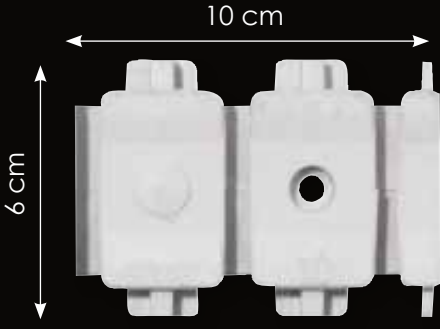

# Plastik Kornişler

**Kod**  
46 (Dörtlü Korniş)

**Kod**  
45 (Üçlü Korniş)

**Kod**  
44 (İkili Korniş)

**Kod**  
43 (Tekli Korniş)

**Kod**  
42 (Üçlü Dönüş)

**Kod**  
41 (İkili Dönüş)

1 Kutu 25 adet  
3.000 Kg