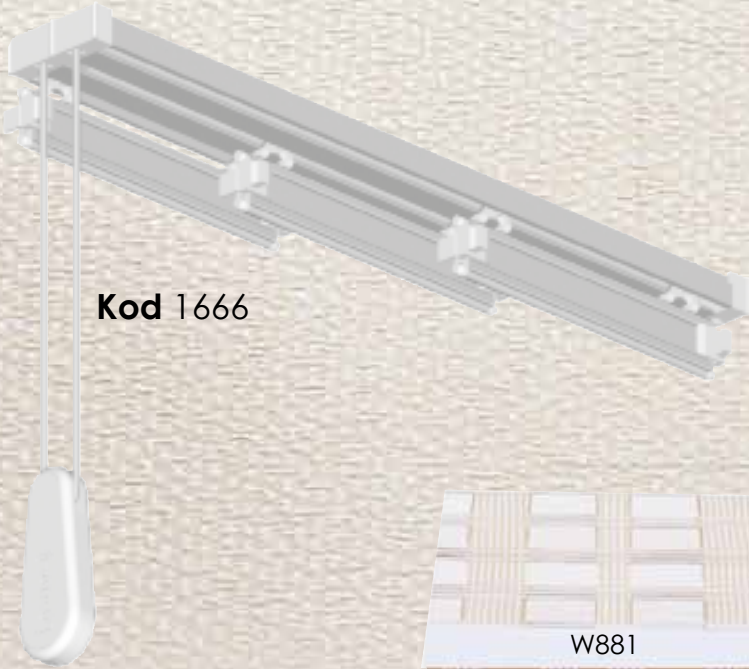

Mekanizma ve Jaluzi

Kod 1444
Ahşap Jaluzi

Ahşap Jaluzi
Renkleri

Kod 1333
Stor

Polyester Serisi
Stor Renkleri

Kod 1666

Kod 1222
Ahşap Stor

Kod B 77
Tarlatan

10 cm

1 Top 50 metre 1 Kg.

Kod 1555
Mekanizma

01

02

03

04

05

06

07

08

Kod C 88
Perde Sopası

100 cm

Kod D 99

40x70 Briz Çubuğu

60x115 Briz Çubuğu