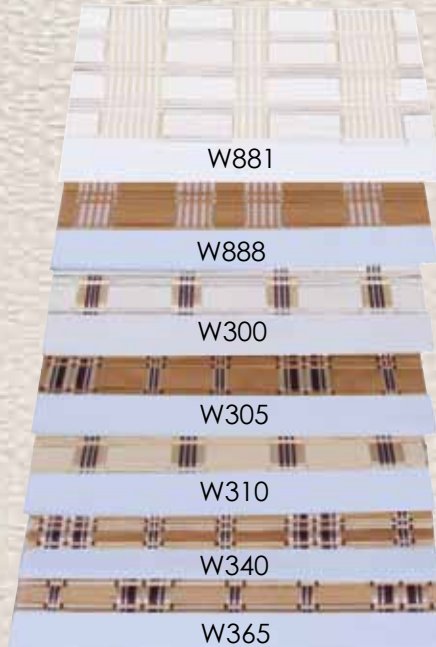

Mekanizma ve Jaluzi

Kod 1444
Ahşap Jaluzi

Ahşap Jaluzi
Renkleri

Kod 1333
Stor

Polyester Serisi
Stor Renkleri

Kod 1666

Kod 1222
Ahşap Stor

Kod B 77
Tarlatan

10 cm

1 Top 50 metre 1 Kg.

Kod 1555
Mekanizma

01

02

03

04

05

06

07

08

Kod C 88
Perde Sopası

100 cm

Kod D 99

40x70 Briz Çubuğu

60x115 Briz Çubuğu