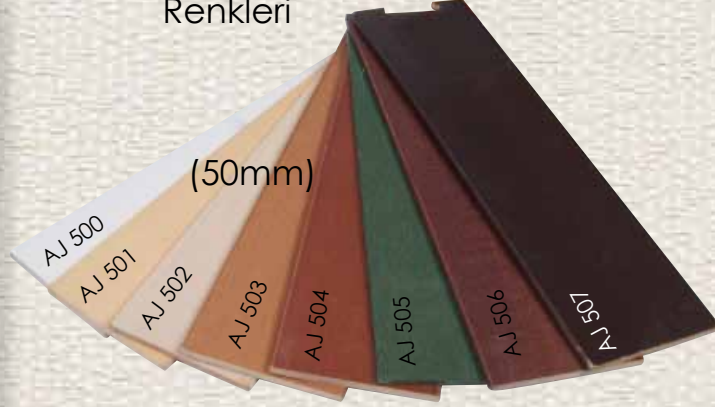

Mekanizma ve Jaluzi

Kod 1444
Ahşap Jaluzi

Ahşap Jaluzi
Renkleri

Kod 1333
Stor

Polyester Serisi
Stor Renkleri

Kod 1666

Kod 1222
Ahşap Stor

Kod B 77
Tarlatan

10 cm

1 Top 50 metre 1 Kg.

Kod 1555
Mekanizma

01

02

03

04

05